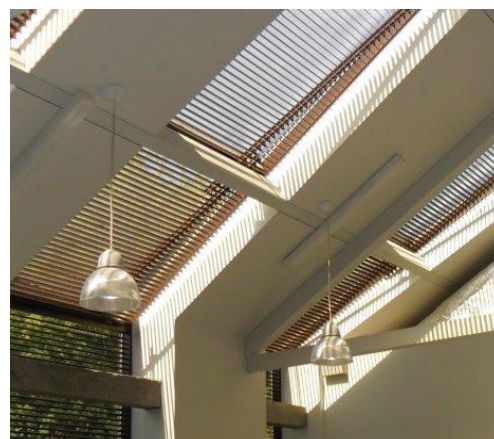

De Sunshield lamellensystemen zijn ook verkrijgbaar met houten lamellen en geven een extra natuurlijke en elegante look aan uw woning. Ze zijn uiterst effectief en raambekleding is niet nodig. De lamellen zijn gemaakt van Western Red Cedar en beschikbaar in verschillende types. Ze kunnen zowel vast als kantelbaar worden uitgevoerd. De systemen worden motorisch of manueel aangedreven.

De lamellensystemen van Sunshield zijn eenvoudig te installeren, hebben geen speciale eisen of constructie nodig. De lamellen zijn onbehandeld, verkleuren in verloop van tijd egaal grijs, of voorzien van een milieu vriendelijke lak. Andere houtsoorten zijn mogelijk en op aanvraag verkrijgbaar.

De lamellensystemen zijn makkelijk en effectief schoon te maken zonder speciale voorschriften. Dit alles garandeert dat u heel lang kunt genieten van uw investering.