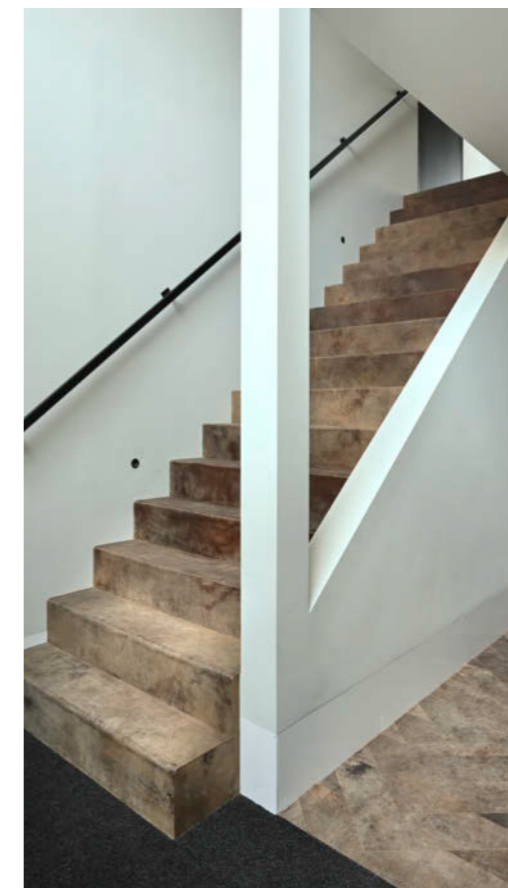

KEUKEN | ZWART PLAFOND HEeft VERRASSEND EFFECT

In sommige gevallen moesten de strakke lijnen doorbroken worden. Zo werd bijvoorbeeld besloten om een zwart plafond in de keuken te maken, een keuze die afkomstig was van de bewoners zelf. Mirthe blikt terug op deze beslissing en vertelt: "Ik vond het een gewaagde keuze, maar het heeft verrassend goed uitgepakt. Het donkere plafond geeft de keuken een bepaalde zwaarte zonder dat het bedrukkend wordt. De kleuren van buiten komen sterker naar binnen, waardoor het uitzicht nog meer op een

schilderij lijkt." Het prachtige kookeiland, met een keukenblad van gevlamd groen kwartsiet, straalt lef uit. Een terugliggend paneel van brons met zacht strijklicht van ledverlichting voegt een vleugje elegantie toe aan de ruimte. Mirthe liet zich voor het kleurenpalet en het materiaalgebruik inspireren door Afrika. Door bepaalde kleuren en materialen gedurfd, maar niet te schreeuwerig toe te passen, blijft het ontwerp tijdloos.

VERDIEPING | MASTERBEDROOM MET EERSTELAS UITZICHT

De met leer beklede trap die naar boven leidt, oogt chic en comfortabel. Boven is geen enkele muur wit, maar voorzien van stijlvol behang met bijzondere structuren. Het tapijt is met zorg uitgekozen en voegt extra comfort toe aan de ruimte. Je wordt verrast als je de badkamer binnenstapt. De uitbundigheid van de gemarmerde wandpanelen

wordt afgewisseld met een rustig behang en wordt subtiel herhaald in het blad van het op maat gemaakte badkamermeubel. Aan het einde van de gang siert een schuifdeur de ingang van de slaapkamer. Hierachter wacht ons een laatste verrassing: de grote raampartij biedt een eersteklas uitzicht over het weidelandschap