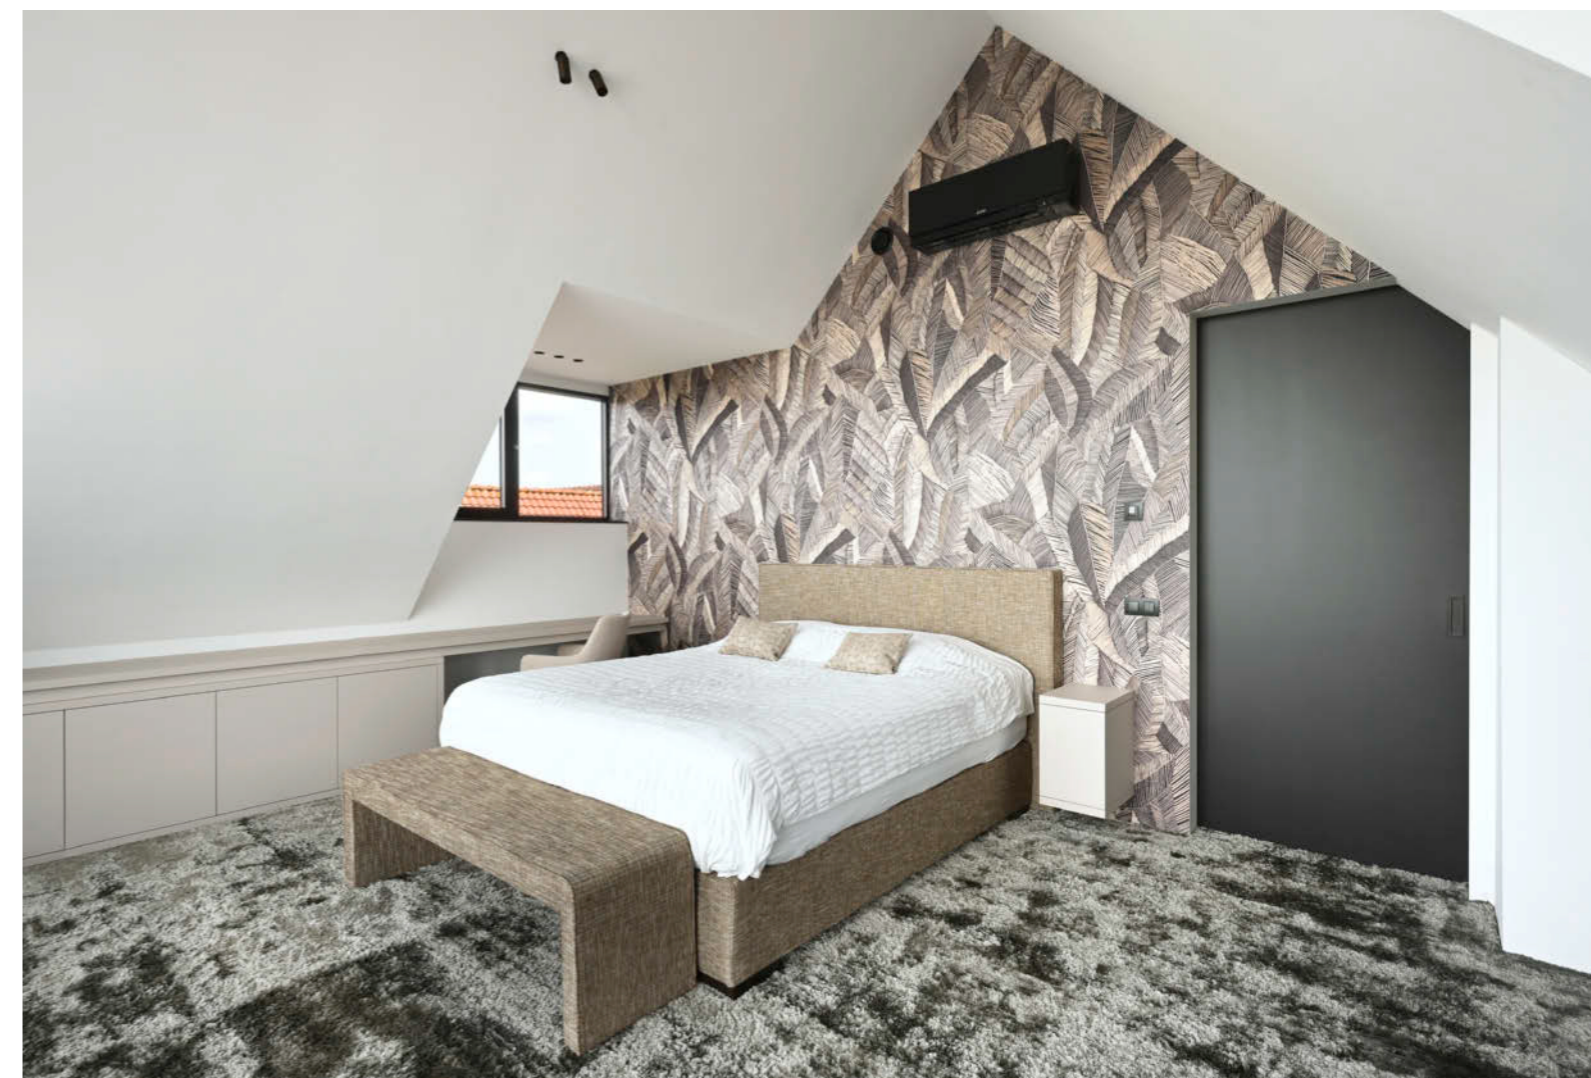

Dekton® vloer: **Cosentino**

Hanglamp: **Straluma**

Exclusieve binnendeuren: **Broporte**

VERDIEPING | MASTERBEDROOM MET EERSTELAS UITZICHT

De met leer beklede trap die naar boven leidt, oogt chic en comfortabel. Boven is geen enkele muur wit, maar voorzien van stijlvol behang met bijzondere structuren. Het tapijt is met zorg uitgekozen en voegt extra comfort toe aan de ruimte. Je wordt verrast als je de badkamer binnenstapt. De uitbundigheid van de gemarmerde wandpanelen

wordt afgewisseld met een rustig behang en wordt subtiel herhaald in het blad van het op maat gemaakte badkamermeubel. Aan het einde van de gang siert een schuifdeur de ingang van de slaapkamer. Hierachter wacht ons een laatste verrassing: de grote raampartij biedt een eersteklas uitzicht over het weidelandschap