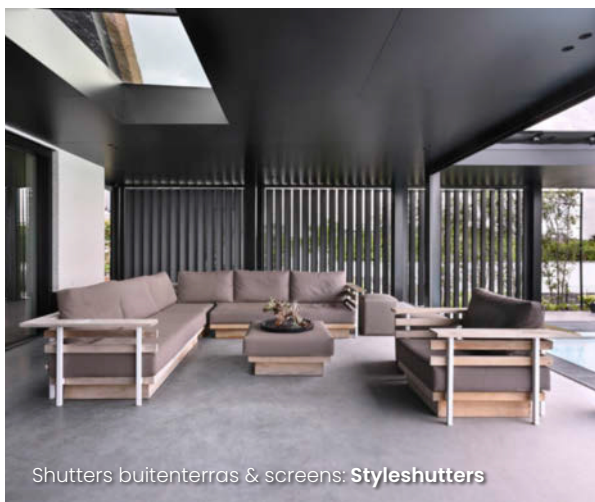

PARTNERS & LEVERANCIERS

Tekst: Eefke Derks | Fotografie: Jaro van Meerten | Portretfoto: Melody Liefstink

Interieurdesign

Mirthe Janus, Sint-Oedenrode
www.mirthejanus.com

Aannemer

Aannemersbedrijf P. van Ommeren B.V.,
Moerkapelle
www.pvanommeren.nl

Architect

Architectenstudio.nl, Alphen
www.architectenstudio.nl

Maatwerk interieur

Mentofix, Krimpen aan den IJssel
www.mentofix.nl

Lederen bekleding

Alphenberg Leather, Waalwijk
www.alphenberg.com

Deurbeslag

Olivari by Intersteel, Rhenen
www.olivari-by-intersteel.com

Dekton® vloer

Cosentino, Deurne
www.cosentino.com

Kunstplanten & handgemaakte potten

NU PUUR & GROEN, Woerden
www.nupuurengroen.nl

Klimaatbeheersing

Schouten Klimaattechniek, Rotterdam
www.schoutenklimaattechniek.nl

Raambekleding, behang & tapijt bovenverdieping

JPG Inrichters, Nieuwerkerk aan den IJssel
www.jpg-inrichters.nl

Tegelvloer, wanden badkamer & toilet

Thuis In Tegels.com, Hilvarenbeek
www.thuisintegels.com

Exclusieve binnendeuren

Broporte, Uden
www.broporte.com

Kokendwaterkraan

Quooker Nederland B.V., Ridderkerk
www.quooker.nl

Hanglamp eetkamer

Straluma, Barendrecht
www.straluma.nl

E-installatie

Ijzerman Bouw en Techniek,
Ouderkerk aan den IJssel
www.ijzermanbouwentechniek.nl

Kranen

Hotbath, Schiedam
www.hotbath.nl

Bad

RIHO International, Tillburg
www.riho.com

Tuinaanleg

Van der Mee & Jansen Hoveniers,
Zevenhuizen
www.droom-tuin.nl

Zonnepanelen

Heeremans Solartechnik, Lekkerkerk
www.heeremanssolartechnik.nl

Kantelbare buitenlamellen bovenverdieping

SUNSHIELD Unieke Louvers, Raamsdonksveer
www.sunshield.nl

Shutters buitenterras & screens